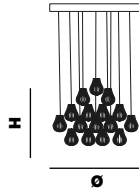

(D)
TIPO AGGANCI
HOOK TYPE

GOCCE S1

Ø 8 cm | 3,15"
H 10 cm | 3,94"

1 ledstar 4,5W - 4000°K - 12 Vdc - 440 lm
life time 20.000 hrs - SMD type Z5M2 - Dimmable: yes

(D)
TIPO AGGANCI
HOOK TYPE

GOCCE 60

Ø 60 cm | 23,62"
H 45 cm | 17,72"

24 ledstar 108W - 4000°K - 12 Vdc - 10560 lm
life time 20.000 hrs - SMD type Z5M2 - Dimmable: yes

(L)
TIPO AGGANCI
HOOK TYPE

GOCCE linear

L x W 370 x 70 cm | 145,67" x 27,56"
H 40 cm | 15,75"

80 ledstar 360W - 4000°K - 12 Vdc - 35200 lm
life time 20.000 hr - SMD type Z5M2 - Dimmable: yes

(L)
TIPO AGGANCI
HOOK TYPE

GOCCE ellipso

L x W 220 x 160 cm | 86,61" x 62,99"
H 95 cm | 37,40"

58 ledstar + 61 spotted 407W - 35820 lm - 4000°K
12 Vdc - life time 20.000 hrs - SMD type E219 | Z5M2
Dimmable: yes

58 luminous elements | 99 non luminous elements

Altezza - Height
MIN 18 cm - 7,08"

(D)

Aggancio con rosone o scatola a soffitto e cavo di alimentazione; altezza regolabile (D) - Hook with ceiling cup and power cord; adjustable height (D)