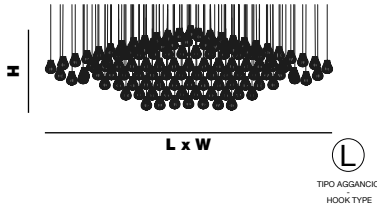

(D)
TIPO AGGANCI
HOOK TYPE

GOCCE S1

Ø 8 cm | 3,15"
H 10 cm | 3,94"

1 ledstar 4,5W - 4000°K - 12 Vdc - 440 lm
life time 20.000 hrs - SMD type Z5M2 - Dimmable: yes

(D)
TIPO AGGANCI
HOOK TYPE

GOCCE 60

Ø 60 cm | 23,62"
H 45 cm | 17,72"

24 ledstar 108W - 4000°K - 12 Vdc - 10560 lm
life time 20.000 hrs - SMD type Z5M2 - Dimmable: yes

(L)
TIPO AGGANCI
HOOK TYPE

GOCCE linear

L x W 370 x 70 cm | 145,67" x 27,56"
H 40 cm | 15,75"

80 ledstar 360W - 4000°K - 12 Vdc - 35200 lm
life time 20.000 hr - SMD type Z5M2 - Dimmable: yes

(L)
TIPO AGGANCI
HOOK TYPE

GOCCE ellipso

L x W 220 x 160 cm | 86,61" x 62,99"
H 95 cm | 37,40"

58 ledstar + 61 spotted 407W - 35820 lm - 4000°K
12 Vdc - life time 20.000 hrs - SMD type E219 | Z5M2
Dimmable: yes

58 luminous elements | 99 non luminous elements

Altezza - Height
MIN 18 cm - 7,08"

(D)

Aggancio con rosone o scatola a soffitto e cavo di alimentazione; altezza regolabile (D) - Hook with ceiling cup and power cord; adjustable height (D)